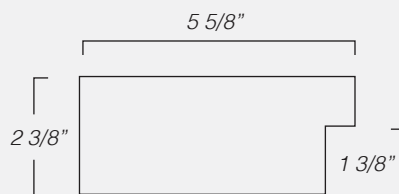

## romaelite™ 5 5/8"