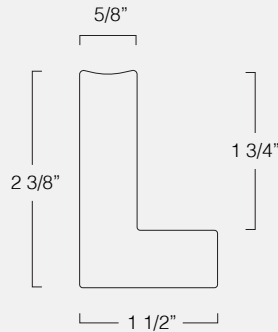

SKU'S

- 6230 Night Hush
- 6231 Metro Fade
- 6235 Oro Drip
- 6236 Arco Mist

simplyroma™ VINTAGE