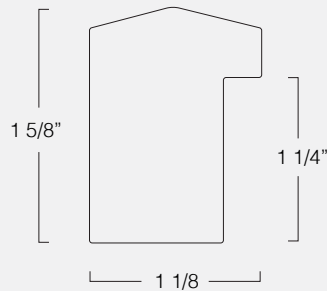

SKU'S

303800 Antique Black
303854 Antique Silver
303855 Antique Gold

simplyroma™ VINTAGE