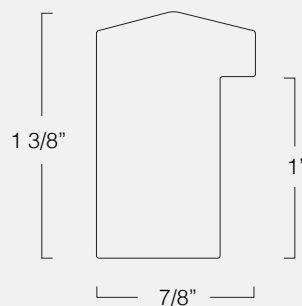

303800 Antique Black
303854 Antique Silver
303855 Antique Gold

simplyroma™ VINTAGE

SKU'S

263200 Antique Black
263254 Antique Silver
263255 Antique Gold

2025 Winter Launch

▣ simplyroma™ VINTAGE