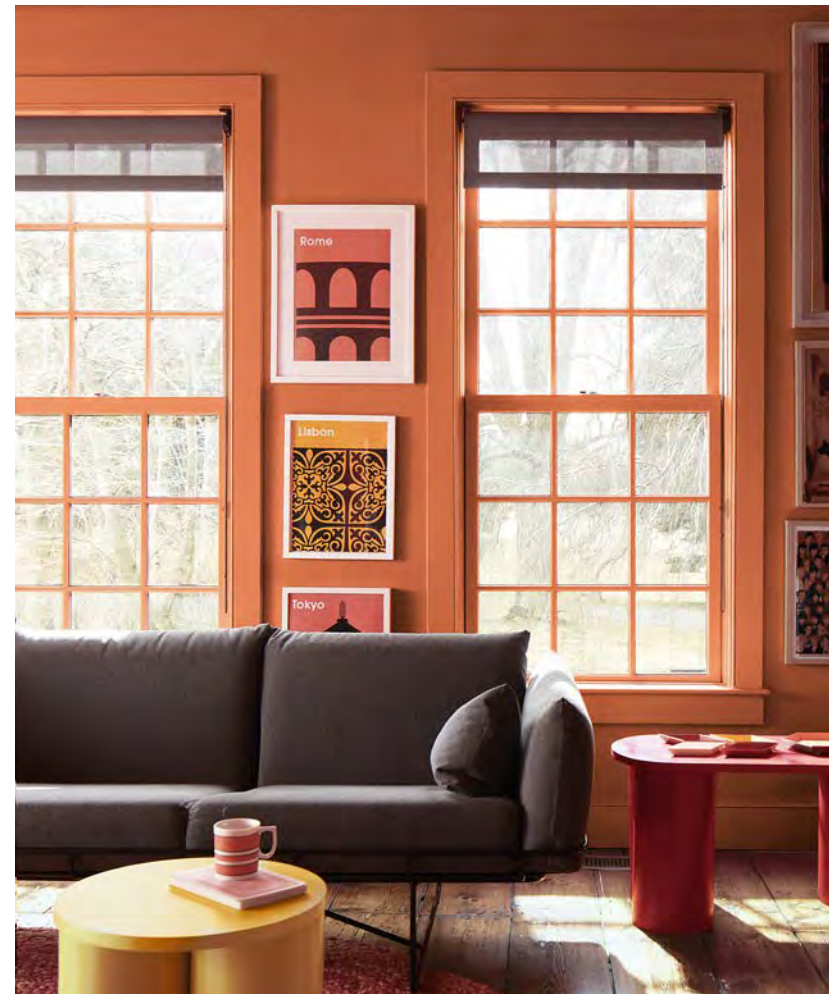

ABOVE: WALLS, TRIM & CEILING: Topaz 070
LEFT: WALL, CABINET & TRIM: Blue Nova 825
CEILING: White Dove OC-17

ARRIBA: PAREDES, MARCO Y TECHO: Topacio 070
IZQUIERDA: PARED, GABINETE Y MARCO: Azul de Nova 825
TECHO: Paloma Blanca OC-17

EN HAUT : MURS, MOULURES ET PLAFOND : Topaze 070
À GAUCHE : MUR, ARMOIRE ET MOULURES : Alysse CC-860
PLAFOND : Oie Blanche OC-17