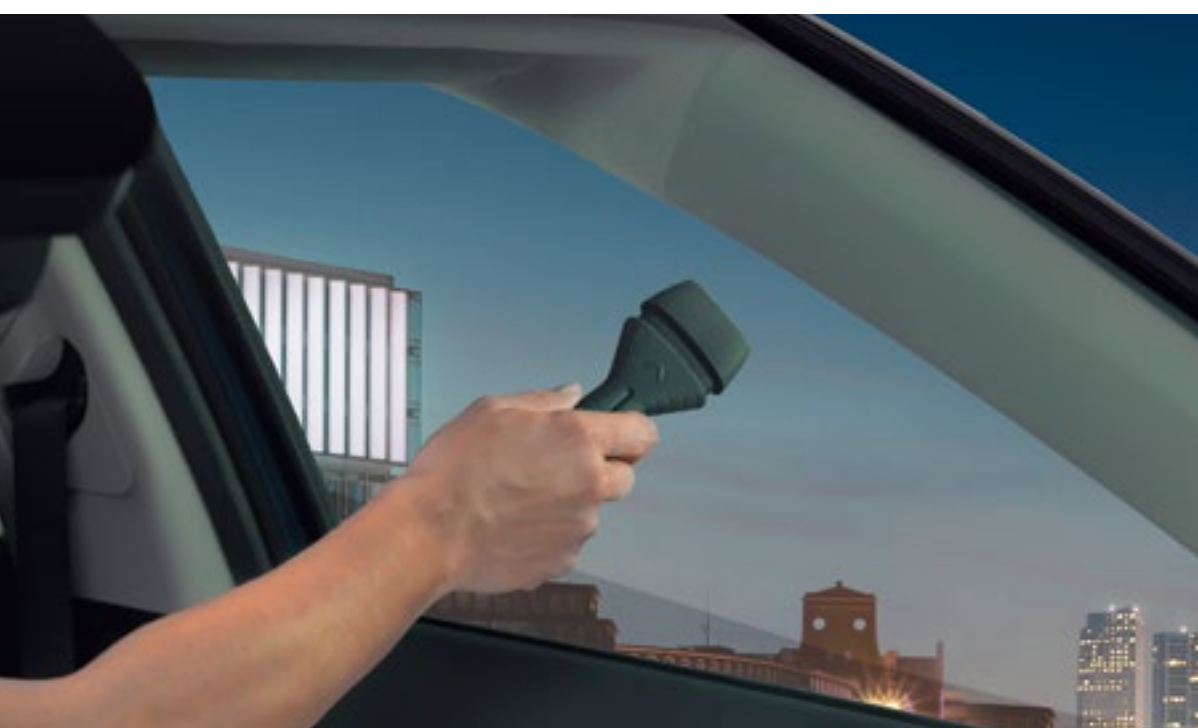

Safety hammer. 66946ADE00