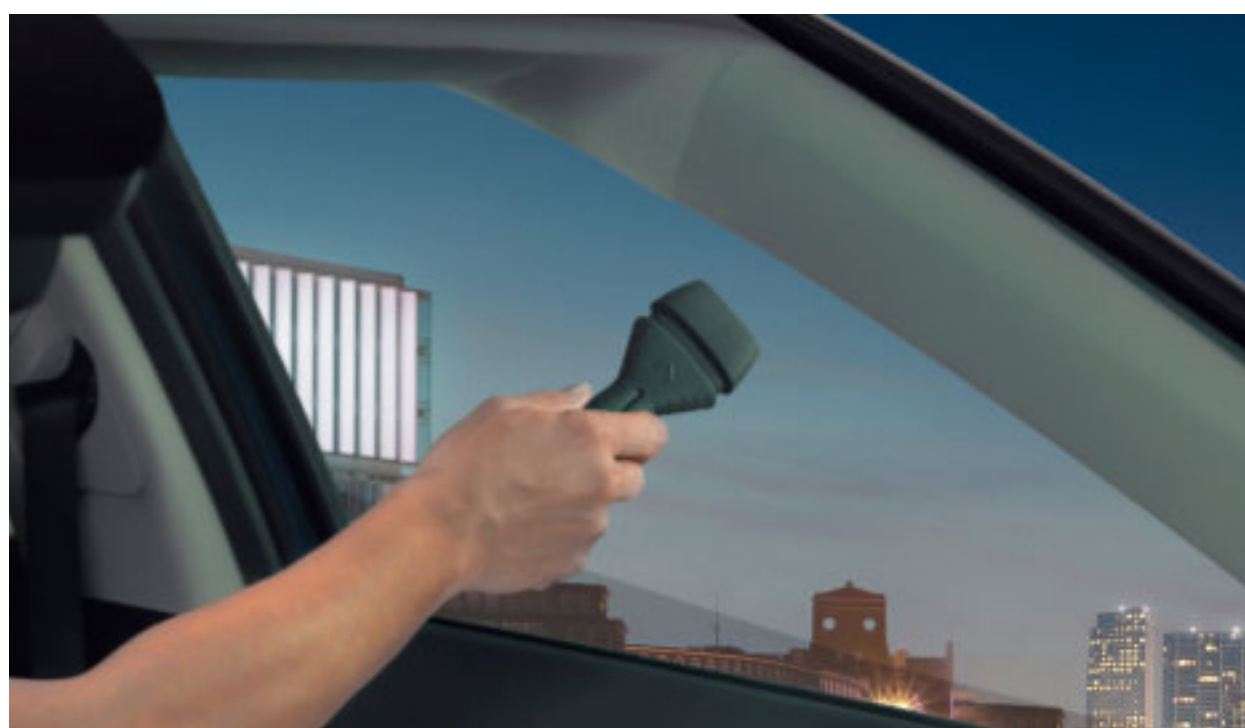

Page précédente 17 montre Glace/écran solaire.

—— Sécurité

Sécurité

Triangle de signalisation 66942ADE01

Safety vest 66941ADE01

Safety bag 66940ADE01

Safety hammer 66946ADE00

La page précédente 19 montre le voyant 66945ADE00.